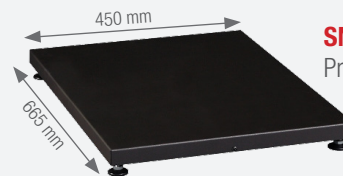

SN-HARVIA-PROTECM3-WL100
Protection de sol