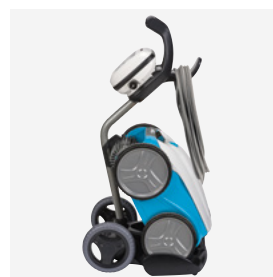

LA PUISSANCE ULTIME EN VERSION 4X4

OV 5360

VORTEX™ 4 WD

1 ASPIRATION CYCLONIQUE BREVETÉE

Les ingénieurs Zodiac® ont créé les premiers robots de piscine à **aspiration cyclonique**. Le tourbillon surpuissant à l'intérieur du filtre met les débris en suspension, ce qui réduit le colmatage du filtre et permet ainsi de **maintenir la performance du nettoyage**.

2 L'AGILITÉ DU TOUT TERRAIN

Ses **4 roues motrices** permettent au OV 5360 de se déplacer avec agilité, même dans les piscines les plus exigeantes. **Il franchit les obstacles du bassin avec aisance et s'adapte parfaitement à n'importe quel revêtement**.

3 GRANDE CAPACITÉ D'ASPIRATION

Le robot OV 5360 garantit un nettoyage parfait, à grande échelle. **Sa bouche d'aspiration extra-large** et son filtre très grande capacité de 5L permet d'aspirer et stocker tous types de débris, pour un confort d'utilisation maximum et **le maintien de la puissance d'aspiration** tout au long du cycle.

ÉQUIPEMENTS DE SÉRIE

Indicateur de filtre plein

Indique quand vider le filtre.

Boîtier de commande

Bac filtrant

Facile d'accès et de grande capacité (5 litres)

Chariot de transport

ACCESSOIRES DISPONIBLES