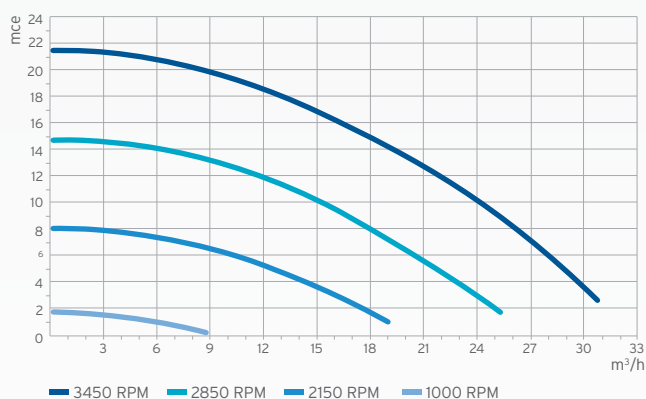

COURBES DE PERFORMANCE

DONNÉES TECHNIQUES

Interface utilisateur sur la pompe	Ecran LCD rétroéclairé (modèle standard) Sans (modèle AUT dédié au contrôle à distance)
Vitesses	8 vitesses programmables (600 – 3450 RPM par tranche de 10 RPM)
Usage	Eau claire ou eau salée jusqu'à 6 g/L (6000 ppm)
Puissance utile (P2)	1,65 CV / 1,23 kW
Débit à 10 mH₂O	24,1 m³/h (à 3450 RPM)
H manométrique maxi	21,5 m
Volume panier préfiltre	2,6 L
Type moteur	Moteur synchrone à aimants permanents ECM*, TEFC**, isolation classe F, IPX5
Alimentation 50 Hz	220-240 VAC

* Electronically Commutated Motor

** Totally Enclosed Fan Cooled (moteur étanche)