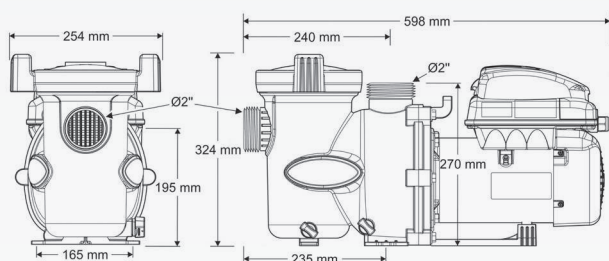

FLOPRO™ VS & FLOPRO™ VS AUT

LES +

- Raccords-union 63/50 mm fournis
- 2 socles de pompe fournis pour une installation facile
- 100% compatible avec le contrôle à distance Zodiac® (module Wi-Fi iQPUMP ou domotique AquaLink® TRI)
- Compatible eau salée
- Kit déport interface physique fourni (modèle standard)