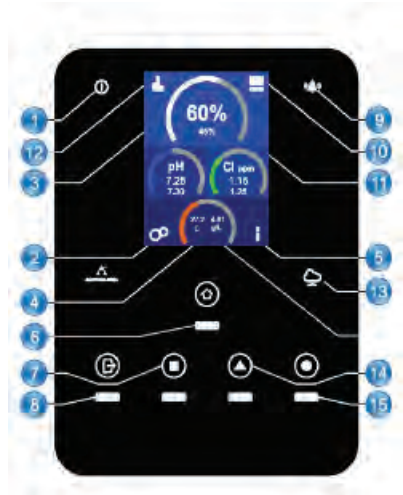

### ▶ 4 versions disponibles :

- ELECTROLYSEUR,
- ELECTROLYSEUR + PH,
- ELECTROLYSEUR + PH + RX,
- ELECTROLYSEUR + PH + PPM

Modules enchâssables S-Driver® pH, Rx, Chlore

Vous pouvez opter pour la version électrolyseur seul dans un premier temps et l'équiper ensuite des modules enchâssables pH ou Chlore.

# ÉLECTROLYSEUR ELITE CONNECT

L'écran tactile 2,8" pour contrôler le traitement de l'eau de la piscine.

1	Indicateur fonctionnement
2	Accès à l'historique des données
3	Valeur / Consigne pH
4	Température / Salinité
5	Configuration des fonctions Poolstation™
6	Accès au menu principal
7	Commande manuelle du relais auxiliaire 2 (on off auto)
8	Commande manuelle du relais auxiliaire "Pompe" (on off auto)
9	Alarme
10	Configuration générale du système
11	Valeur / Consigne ORP / Chlore (ppm)
12	Information générale du système
13	Indicateur de connexion à Poolstation™
14	Commande manuelle du relais auxiliaire 3 (on off auto)
15	Commande manuelle du relais auxiliaire 4 (on off auto)