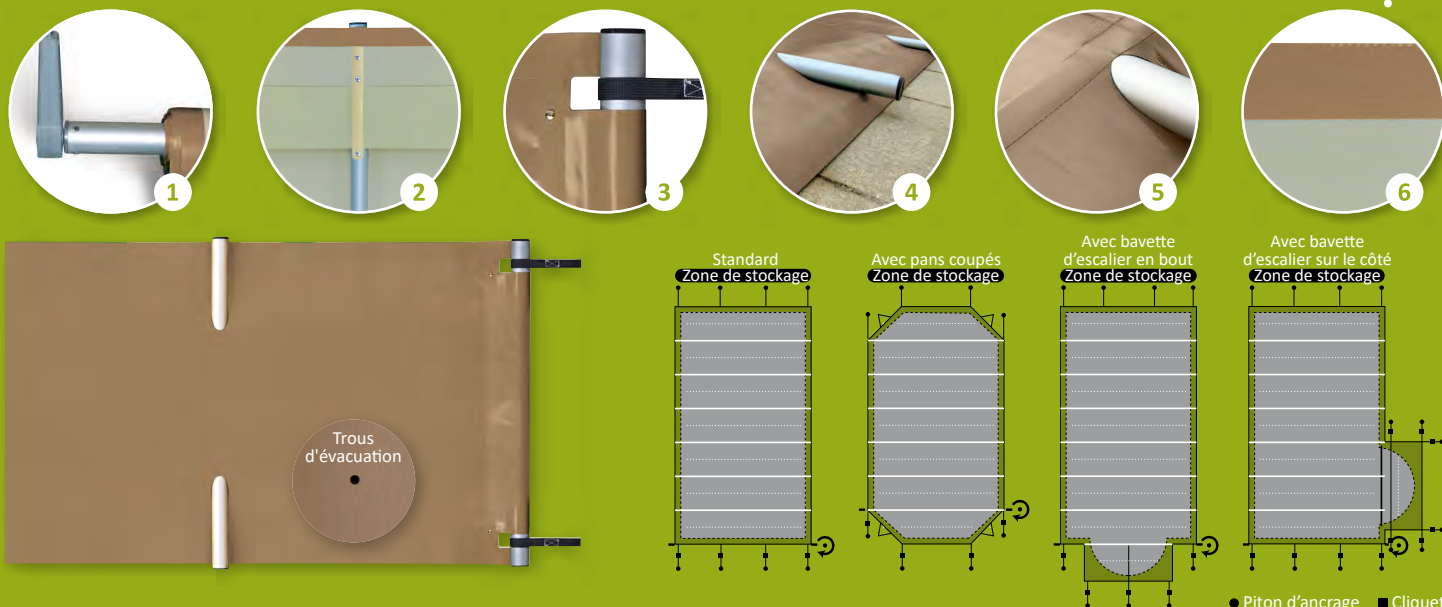

EASY First Évolution

Elle a tout pour plaire, même son prix.

Couverture opaque

Piscines bois

Surface bassin
≤ 6 x 12 m

Poids au m²
1,10 Kg

Système de tension
sur tube

Finition
ourlet soudé

Renfort au
passage du tube

Résistance abrasion

Système antifeuilles
antisoulèvement

Pans coupés

norme
NFP
90-308

Vidéo de
démonstration
du ROLLTROT²®

EASY First Évolution

Un rapport qualité/prix incomparable.

EASY First Évolution possède les atouts d'une couverture de sécurité de très haute qualité, tout en restant accessible. Elle s'intègre facilement sur la plupart des bassins grâce à sa forme rectangulaire ou à pans coupés.

3 Système de tension sur le tube

Permet d'obtenir une tension parfaite de la couverture.

4 Système antifeuilles et antisoulèvement sur les longueurs

Protège totalement votre bassin été comme hiver des poussières, feuilles et autres impuretés.