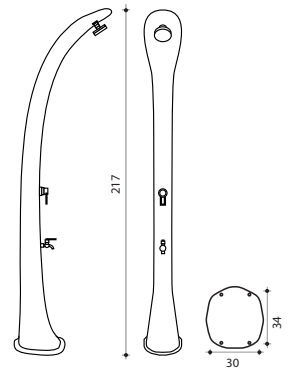

### Douche solaire 32L

Avec rince pieds

Matière : PEHD\*

Hauteur : 217cm

Système de fixation inclus

Garantie 2 ans

Anthracite  
DS-C720NO

Vert  
DS-C720VE